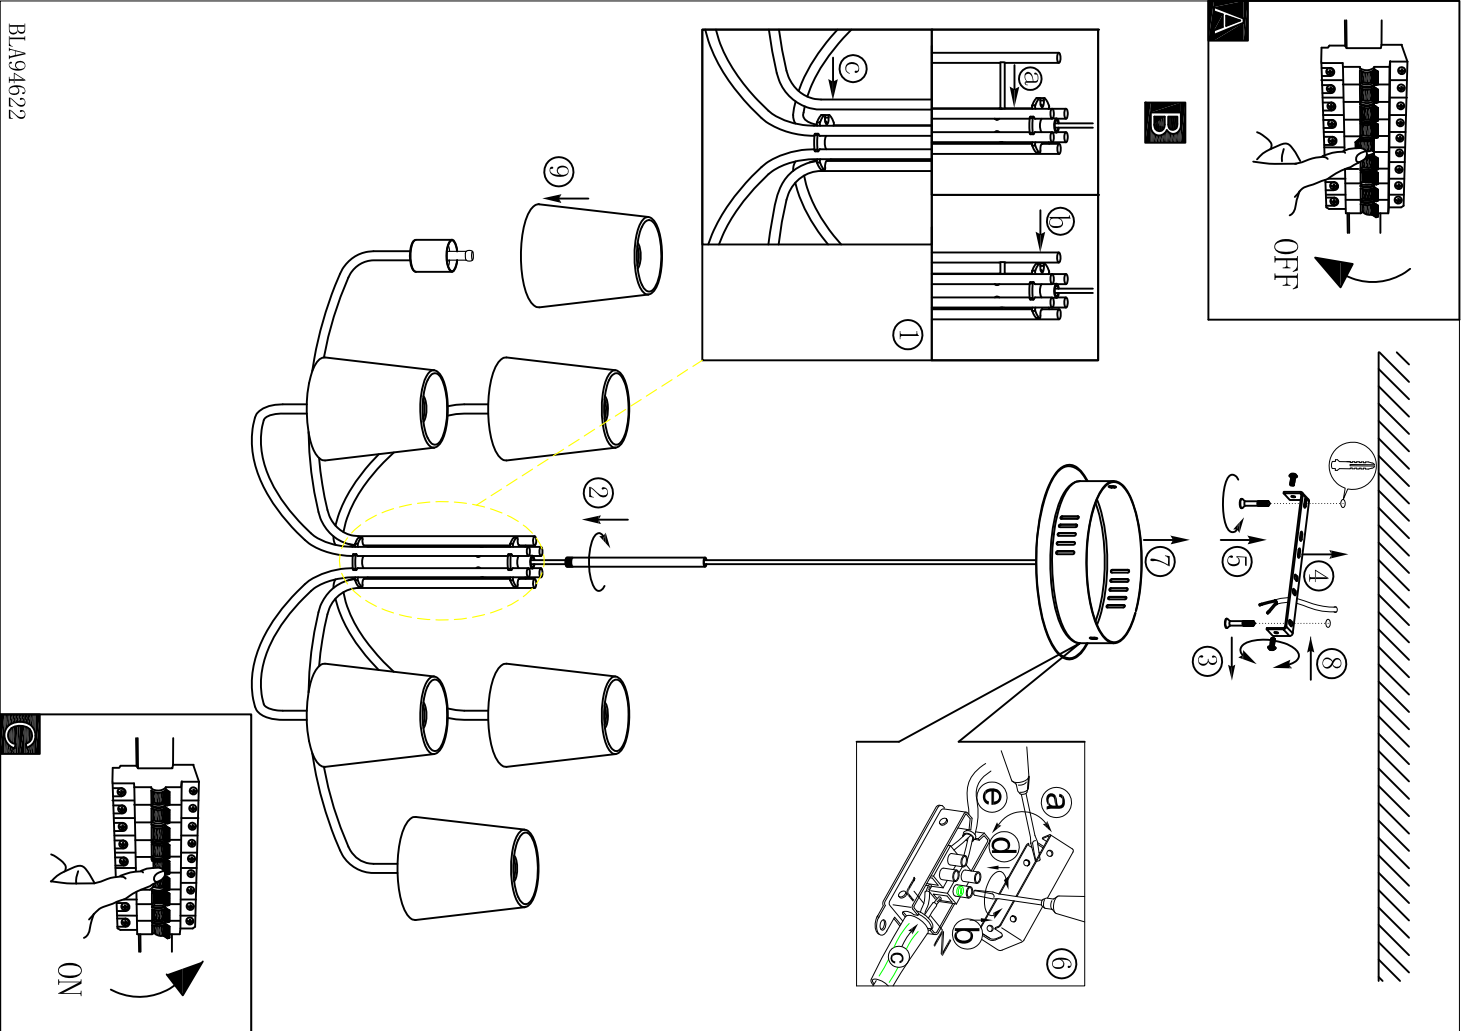

名称		2015-162A六头吊灯		货号		94622/95005		校对		谭亮		审核		批准		approved by EGL0	
日期		20150508		通用		94622/95005		校对		谭亮		审核		批准		approved by EGL0	
日期		20150508		通用		94622/95005		校对		谭亮		审核		批准		approved by EGL0	
日期		20150508		通用		94622/95005		校对		谭亮		审核		批准		approved by EGL0	
日期		20150508		通用		94622/95005		校对		谭亮		审核		批准		approved by EGL0	
日期		20150508		通用		94622/95005		校对		谭亮		审核		批准		approved by EGL0	
日期		20150508		通用		94622/95005		校对		谭亮		审核		批准		approved by EGL0	
日期		20150508		通用		94622/95005		校对		谭亮		审核		批准		approved by EGL0	
日期		20150508		通用		94622/95005		校对		谭亮		审核		批准		approved by EGL0	
日期		20150508		通用		94622/95005		校对		谭亮		审核		批准		approved by EGL0	

A5印刷

BLA94622